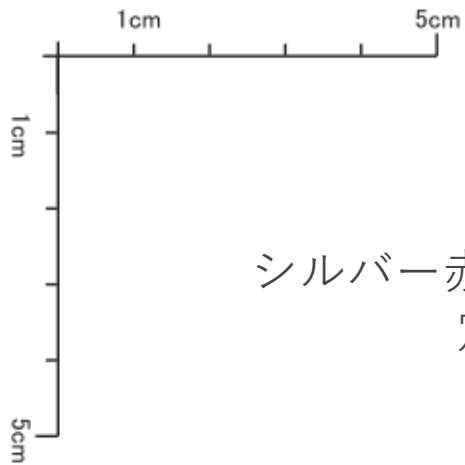

●PDFをプリントされる際は、プリントメニューのページサイズの処理の箇所を
"実際のサイズ"にチェックしてプリントしてください。

シルバー赤ゴム回転印
定期日付(二) 原図サイズ見本

(二) SR-TKD3

75mm × 12.0mm

2020.12.28