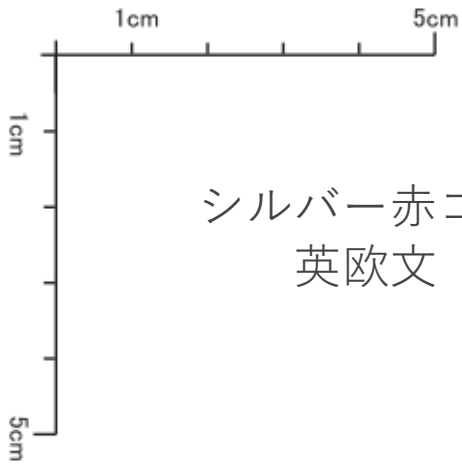

●PDFをプリントされる際は、プリントメニューのページサイズの処理の箇所を
"実際のサイズ"にチェックしてプリントしてください。

シルバー赤ゴム回転印
英欧文（短）6連明朝体 原図サイズ見本

3号 SR-ES6M3R 34.0mm × 5.0mm

ABC012

4号 SR-ES6M4R 28.0mm × 4.0mm

ABC012

5号 SR-ES6M5R 22.0mm × 3.0mm

ABC012