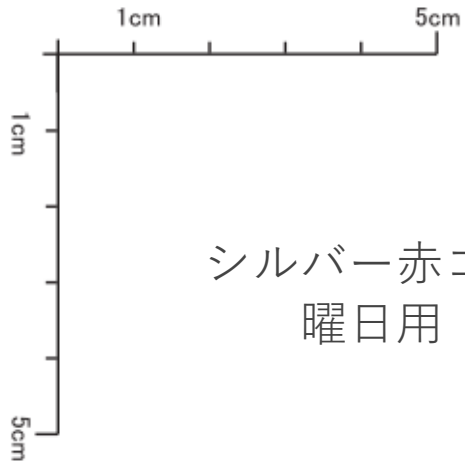

●PDFをプリントされる際は、プリントメニューのページサイズ処理の箇所を
"実際のサイズ"にチェックしてプリントしてください。

シルバー赤ゴム回転印
曜日用 明朝体 原図サイズ見本

3号	SR-DW4M	30.0mm × 4.0mm	25.12.28(金)
----	---------	----------------	-------------

4号	SR-DW5M	26.0mm × 3.0mm	25.12.28(金)
----	---------	----------------	-------------