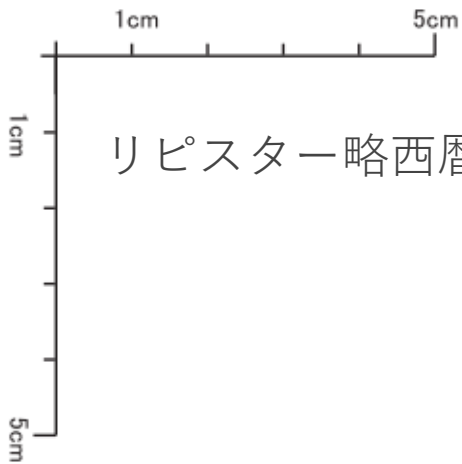

●PDFをプリントされる際は、プリントメニューのページサイズの処理の箇所を
”実際のサイズ”にチェックしてプリントしてください。

リピスター略西暦日付 明朝体 原図サイズ見本

2号	RS-RSDM2	34.1mm × 5.6mm	2027.12.30
3号	RS-RSDM3	28.0mm × 4.6mm	2029.12.30
4号	RS-RSDM4	23.7mm × 3.7mm	2029.12.30
5号	RS-RSDM5	18.7mm × 3.0mm	2029.12.30