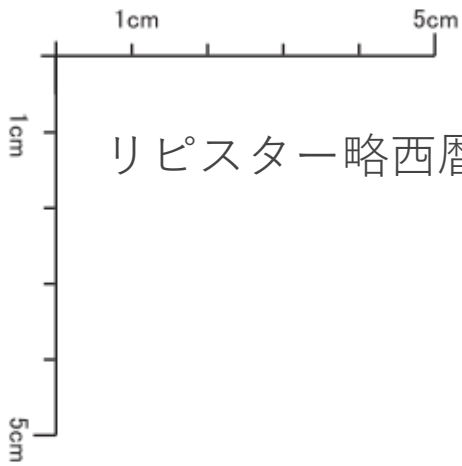

●PDFをプリントされる際は、プリントメニューのページサイズの処理の箇所を
”実際のサイズ”にチェックしてプリントしてください。

リピスター略西暦日付 ゴシック体 原図サイズ見本

2号	RS-RSDG2	34.1mm × 5.9mm	2027.12.30
3号	RS-RSDG3	28.0mm × 4.7mm	2029.12.30
4号	RS-RSDG4	23.8mm × 4.0mm	2029.12.30
5号	RS-RSDG5	18.7mm × 3.0mm	2029.12.30