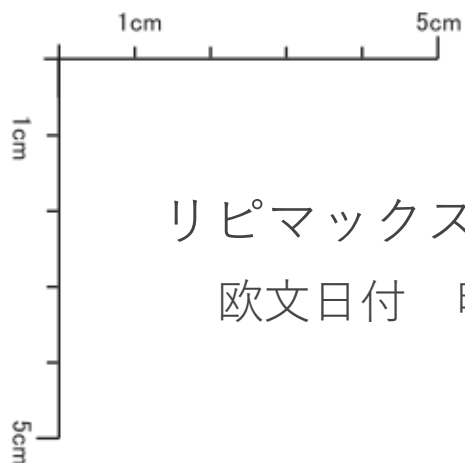

●PDFをプリントされる際は、プリントメニューのページサイズの処理の箇所を
"実際のサイズ"にチェックしてプリントしてください。

リピマックス・リピマックスニュースペシャル
欧文日付 明朝体 原寸サイズ見本

1号	RMX-DM1 RMX-DM1N	42.7mm × 8.2mm	05.12.30
2号	RMX-DM2 RMX-DM2N	32.1mm × 6.4mm	05.12.30
3号	RMX-DM2 RMX-DM2N	25.8mm × 5.4mm	05.12.30
4号	RMX-DM2 RMX-DM2N	21.8mm × 4.0mm	05.12.30
5号	RMX-DM2 RMX-DM2N	15.3mm × 3.4mm	05.12.30
4号飛日付	RMX-DMT4 RMX-DMT4N	29.6mm × 4.7mm	05 12 30
5号飛日付	RMX-DMT5 RMX-DMT5N	23.5mm × 3.3mm	05 12 30