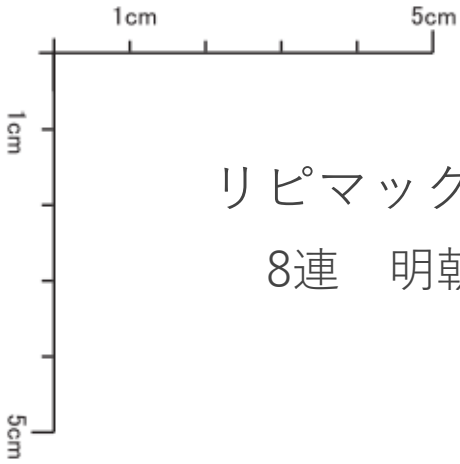

●PDFをプリントされる際は、プリントメニューのページサイズの処理の箇所を  
"実際のサイズ"にチェックしてプリントしてください。

リピマックス・リピマックスニューススペシャル  
8連 明朝体 原寸サイズ見本

|    |                     |                |                 |
|----|---------------------|----------------|-----------------|
| 1号 | RMX-8M1<br>RMX-8M1N | 57.0mm × 8.4mm | <b>12345678</b> |
| 2号 | RMX-8M2<br>RMX-8M2N | 44.1mm × 6.4mm | <b>12345678</b> |
| 3号 | RMX-8M3<br>RMX-8M3N | 35.7mm × 5.4mm | <b>12345678</b> |
| 4号 | RMX-8M4<br>RMX-8M4N | 30.2mm × 4.3mm | <b>12345678</b> |
| 5号 | RMX-8M5<br>RMX-8M5N | 23.7mm × 3.3mm | <b>12345678</b> |