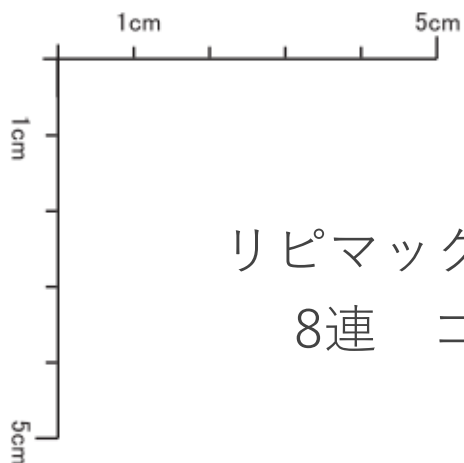

●PDFをプリントされる際は、プリントメニューのページサイズの処理の箇所を
"実際のサイズ"にチェックしてプリントしてください。

リピマックス・リピマックスニューススペシャル
8連 ゴシック体 原寸サイズ見本

1号	RMX-8G1 RMX-8G1N	59.2mm × 8.7mm	12345678
2号	RMX-8G2 RMX-8G2N	44.1mm × 6.5mm	12345678
3号	RMX-8G3 RMX-8G3N	36.7mm × 4.8mm	12345678
4号	RMX-8G4 RMX-8G4N	30.4mm × 4.3mm	12345678
5号	RMX-8G5 RMX-8G5N	24.0mm × 3.2mm	12345678
6号	RMX-8G6 RMX-8G6N	20.6mm × 2.3mm	12345678