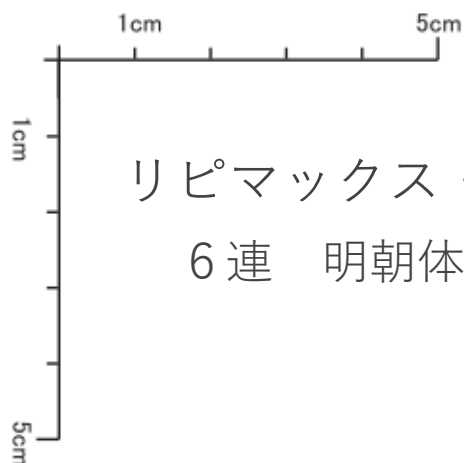

●PDFをプリントされる際は、プリントメニューのページサイズの設定の箇所を
”実際のサイズ”にチェックしてプリントしてください。

リピマックス・リピマックスニューススペシャル
6連 明朝体 原寸サイズ見本

1号	RMX-6M1 RMX-6M1N	43.0mm × 8.4mm	123456
2号	RMX-6M2 RMX-6M2N	32.8mm × 6.4mm	123456
3号	RMX-6M3 RMX-6M3N	26.3mm × 5.4mm	123456
4号	RMX-6M4 RMX-6M4N	22.3mm × 4.3mm	123456
5号	RMX-6M5 RMX-6M5N	17.6mm × 3.3mm	123456