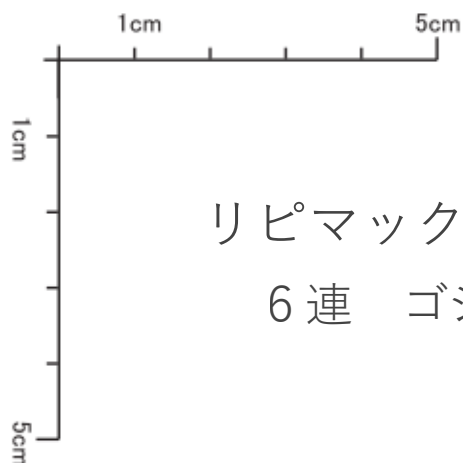

●PDFをプリントされる際は、プリントメニューのページサイズの処理の箇所を
”実際のサイズ”にチェックしてプリントしてください。

リピマックス・リピマックスニューススペシャル
6連 ゴシック体 原寸サイズ見本

1号	RMX-6G1 RMX-6G1N	43.7mm × 8.7mm	1 2 3 4 5 6
2号	RMX-6G2 RMX-6G2N	32.6mm × 6.5mm	1 2 3 4 5 6
3号	RMX-6G3 RMX-6G3N	26.9mm × 4.8mm	1 2 3 4 5 6
4号	RMX-6G4 RMX-6G4N	22.3mm × 4.3mm	1 2 3 4 5 6
5号	RMX-6G5 RMX-6G5N	17.2mm × 3.2mm	1 2 3 4 5 6
6号	RMX-6G6 RMX-6G6N	15.0mm × 2.3mm	1 2 3 4 5 6