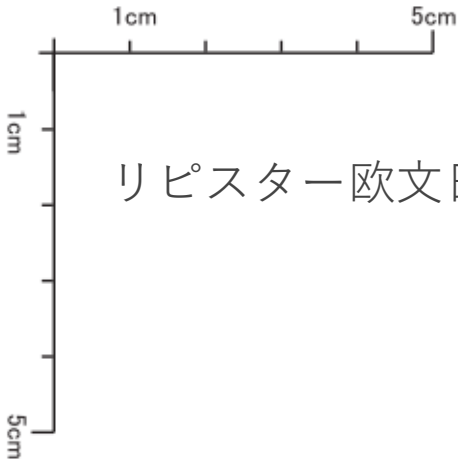

●PDFをプリントされる際は、プリントメニューのページサイズの処理の箇所を
"実際のサイズ"にチェックしてプリントしてください。

リピスター欧文日付 明朝体 原図サイズ見本

05.12.30

初号 RS-DM0 63.5mm × 12.7mm

05.12.30

1号 RS-DM1 42.7mm × 8.2mm

05.12.30

2号 RS-DM2 32.1mm × 6.4mm

05.12.30

3号 RS-DM3 25.8mm × 5.4mm

05.12.30

4号 RS-DM4 21.8mm × 4.0mm

05.12.30

5号 RS-DM5 15.3mm × 3.4mm

05 12 30

4号飛日付 RS-DMT4 29.6mm × 4.7mm

05 12 30

5号飛日付 RS-DMT5 23.5mm × 3.3mm