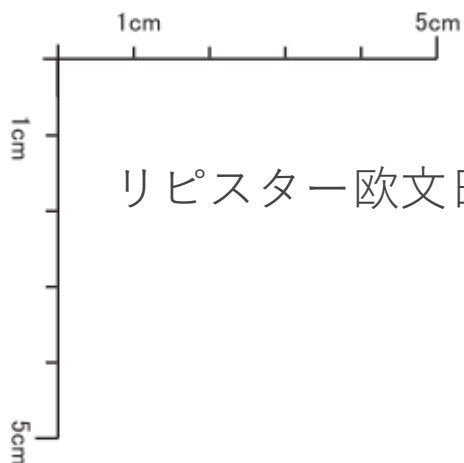

●PDFをプリントされる際は、プリントメニューのページサイズの処理の箇所を
"実際のサイズ"にチェックしてプリントしてください。

リピスター欧文日付 ゴシック体 原図サイズ見本

初号	RS-DG0	64.8mm × 12.6mm	05.12.30
1号	RS-DG1	45.0mm × 8.4mm	05.12.30
2号	RS-DG2	32.4mm × 5.8mm	05.12.30
3号	RS-DG3	25.1mm × 4.3mm	05.12.30
4号	RS-DG4	21.6mm × 3.5mm	05.12.30
5号	RS-DG5	16.5mm × 3.0mm	05.12.30
6号	RS-DG6	13.6mm × 2.3mm	05.12.30
6号3連	RS-DG63	9.0mm × 2.4mm	25.12.31
4号飛日付	RS-DGT4	29.6mm × 3.7mm	05 12 30
5号飛日付	RS-DGT5	23.0mm × 2.9mm	05 12 30