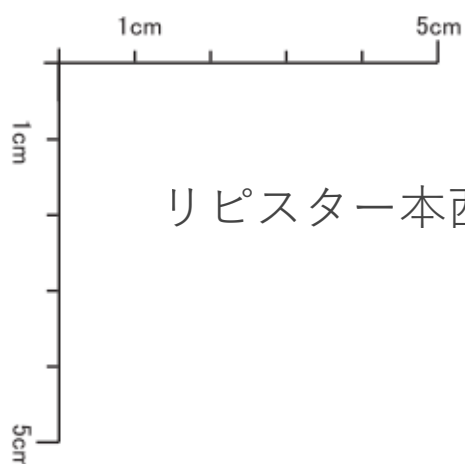

●PDFをプリントされる際は、プリントメニューのページサイズの処理の箇所を  
”実際のサイズ”にチェックしてプリントしてください。

リピスター一本西暦日付 ゴシック体 原寸サイズ見本

2号	RS-HSDG2	34.8mm × 5.9mm	<b>DEC.31.2027</b>
3号	RS-HSDG3	27.7mm × 4.8mm	<b>DEC.31.2029</b>
4号	RS-HSDG4	23.7mm × 4.0mm	<b>DEC.31.2029</b>
5号	RS-HSDG5	18.2mm × 3.0mm	<b>DEC.31.2029</b>