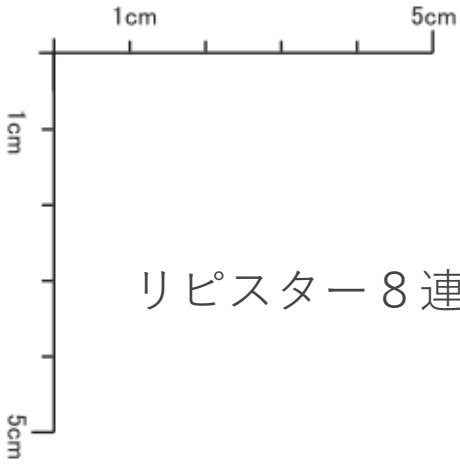

●PDFをプリントされる際は、プリントメニューのページサイズの処理の箇所を
"実際のサイズ"にチェックしてプリントしてください。

リピスター 8 連 明朝体 原寸サイズ見本

特大号	RS-8MB	90.9mm × 16.0mm	12345678
初号	RS-8M0	83.1mm × 12.8mm	12345678
1号	RS-8M1	57.0mm × 8.4mm	12345678
2号	RS-8M2	44.1mm × 6.4mm	12345678
3号	RS-8M3	35.7mm × 5.4mm	12345678
4号	RS-8M4	30.2mm × 4.3mm	12345678
5号	RS-8M5	23.7mm × 3.3mm	12345678