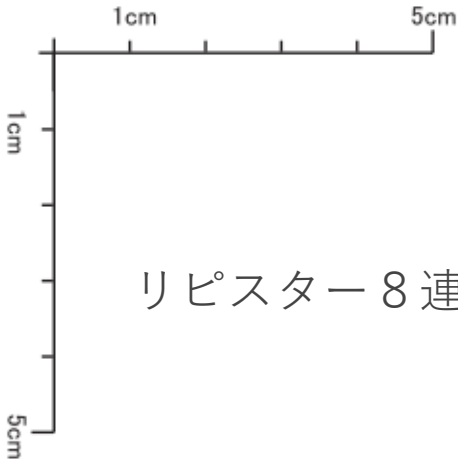

●PDFをプリントされる際は、プリントメニューのページサイズの処理の箇所を
"実際のサイズ"にチェックしてプリントしてください。

リピスター 8 連 ゴシック体 原寸サイズ見本

特大号	RS-8MB	93.0mm × 14.8mm	1 2 3 4 5 6 7 8
初号	RS-8M0	84.0mm × 12.3mm	1 2 3 4 5 6 7 8
1号	RS-8M1	59.2mm × 8.7mm	1 2 3 4 5 6 7 8
2号	RS-8M2	44.1mm × 6.5mm	1 2 3 4 5 6 7 8
3号	RS-8M3	36.7mm × 4.8mm	1 2 3 4 5 6 7 8
4号	RS-8M4	30.4mm × 4.3mm	1 2 3 4 5 6 7 8
5号	RS-8M5	24.0mm × 3.2mm	1 2 3 4 5 6 7 8
6号	RS-8M6	20.6mm × 2.3mm	1 2 3 4 5 6 7 8