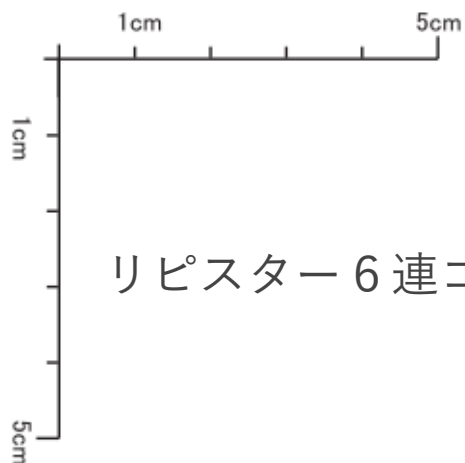

●PDFをプリントされる際は、プリントメニューのページサイズ処理の箇所を
”実際のサイズ”にチェックしてプリントしてください。

リピスター 6 連ゴシック体 原寸サイズ見本

特大号	RS-6GB	69.1mm × 14.8mm	1 2 3 4 5 6
初号	RS-6G0	62.1mm × 12.3mm	1 2 3 4 5 6
1号	RS-6G1	43.7mm × 8.7mm	1 2 3 4 5 6
2号	RS-6G2	32.6mm × 6.5mm	1 2 3 4 5 6
3号	RS-6G3	26.9mm × 4.8mm	1 2 3 4 5 6
4号	RS-6G4	22.3mm × 4.3mm	1 2 3 4 5 6
5号	RS-6G5	17.2mm × 3.2mm	1 2 3 4 5 6
6号	RS-6G6	15.0mm × 2.3mm	1 2 3 4 5 6