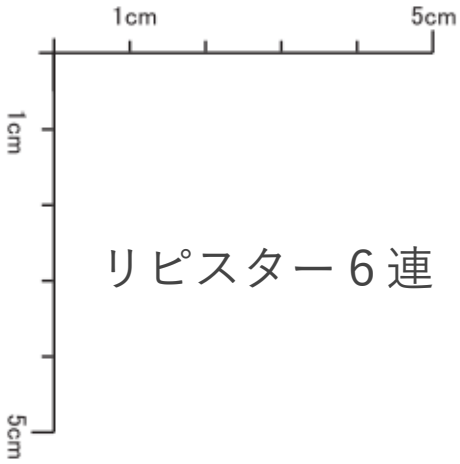

●PDFをプリントされる際は、プリントメニューのページサイズの処理の箇所を  
”実際のサイズ”にチェックしてプリントしてください。

リピスター 6 連 明朝体 原寸サイズ見本

特大号	RS-6MB	67.1mm × 16.0mm	123456
初号	RS-6M0	61.8mm × 12.8mm	123456
1号	RS-6M1	43.0mm × 8.4mm	123456
2号	RS-6M2	32.8mm × 6.4mm	123456
3号	RS-6M3	26.3mm × 5.4mm	123456
4号	RS-6M4	22.3mm × 4.3mm	123456
5号	RS-6M5	17.6mm × 3.3mm	123456